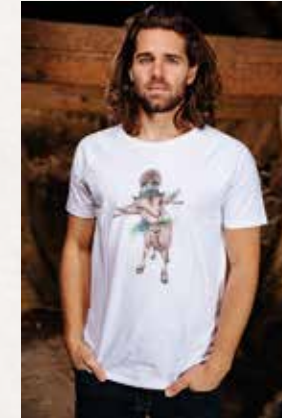

HERREN WEISS